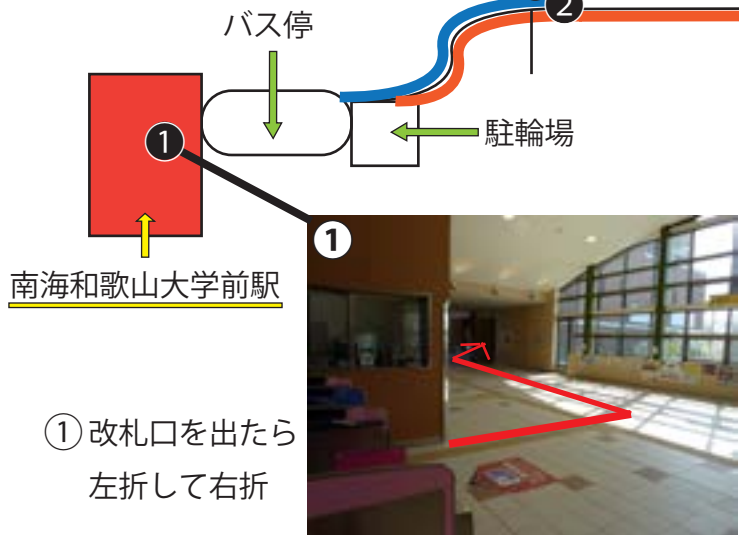

南海和歌山大学前駅 から 和歌山大学 への地図

④ ポストの奥の道を右折

③ 門を見つけたら
その奥の道に沿って歩く

② 信号機のある場所で
左折して北門に行くか
直進して正門に行く

③ 大きな道に沿って
とにかくまっすぐ

④ ここまで来ても
とにかくまっすぐ

① 改札口を出たら
左折して右折

キャンパスロード

ポスト

和歌山大学

北門

教育学部棟

駐車場を
通り抜ける

動いていない噴水

小さい風車あり

広場

階段

図書館

バス停

和歌山大学

正門

自動販売機 2台

エス・ティー・ワールド

ポスト